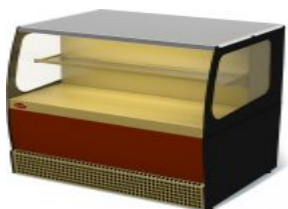

Прилавок неохлаждаемый Veneto

Масса 70 кг
Вес в упаковке 120 кг
Размеры (ДхГхВ) 950x740x865 мм