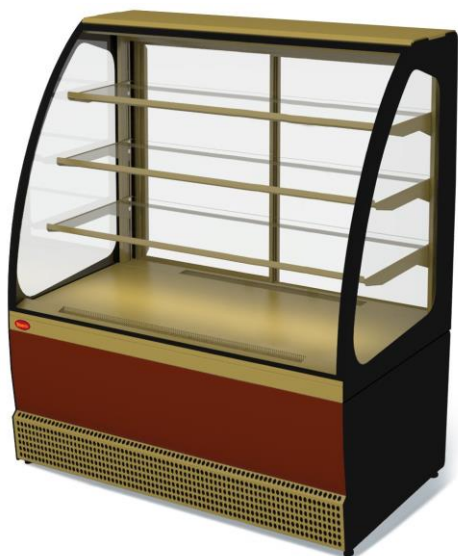

<https://mariholod.nt-rt.ru> || mdh@nt-rt.ru

НЕОХЛАЖДАЕМЫЕ ВИТРИНЫ

Неохлаждаемая витрина Veneto VS-1,3 (краш.)

Код завода 4.331.130-11
Марка Veneto
Размеры (ДхГхВ) 1305x740x1265 мм

Наименование Неохлаждаемая витрина Veneto VS-1,3 (краш.)